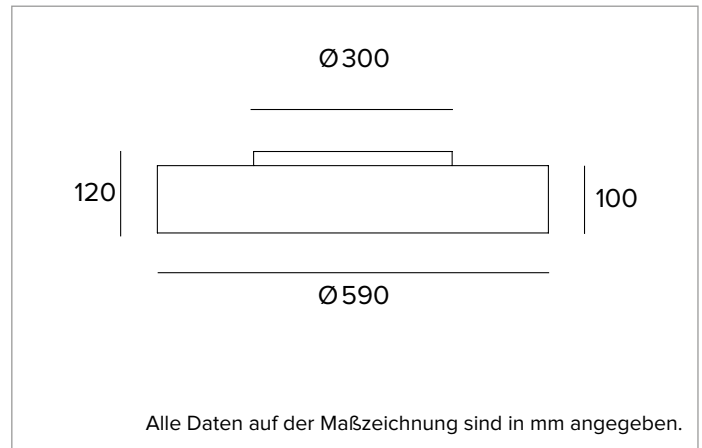

1T6145DA | THREESIXTY

Runde LED-Leuchte für die Installation an der Decke, als Pendelleuchte, als Einbau- oder Halbeinbauleuchte und als Wandleuchte

	4000K	H(m)	D(m)	Emax(lx)
	Ra80		114°	
	Fixture Power	75W	1	3.09
	Source Flux	10373lm	2	6.17
	Fixture Flux	6279lm	3	9.26
	Efficacy	84lm/W	4	12.35
TS1003	Imax=210cd/klm	Imax	2175cd	5
			15.43	87